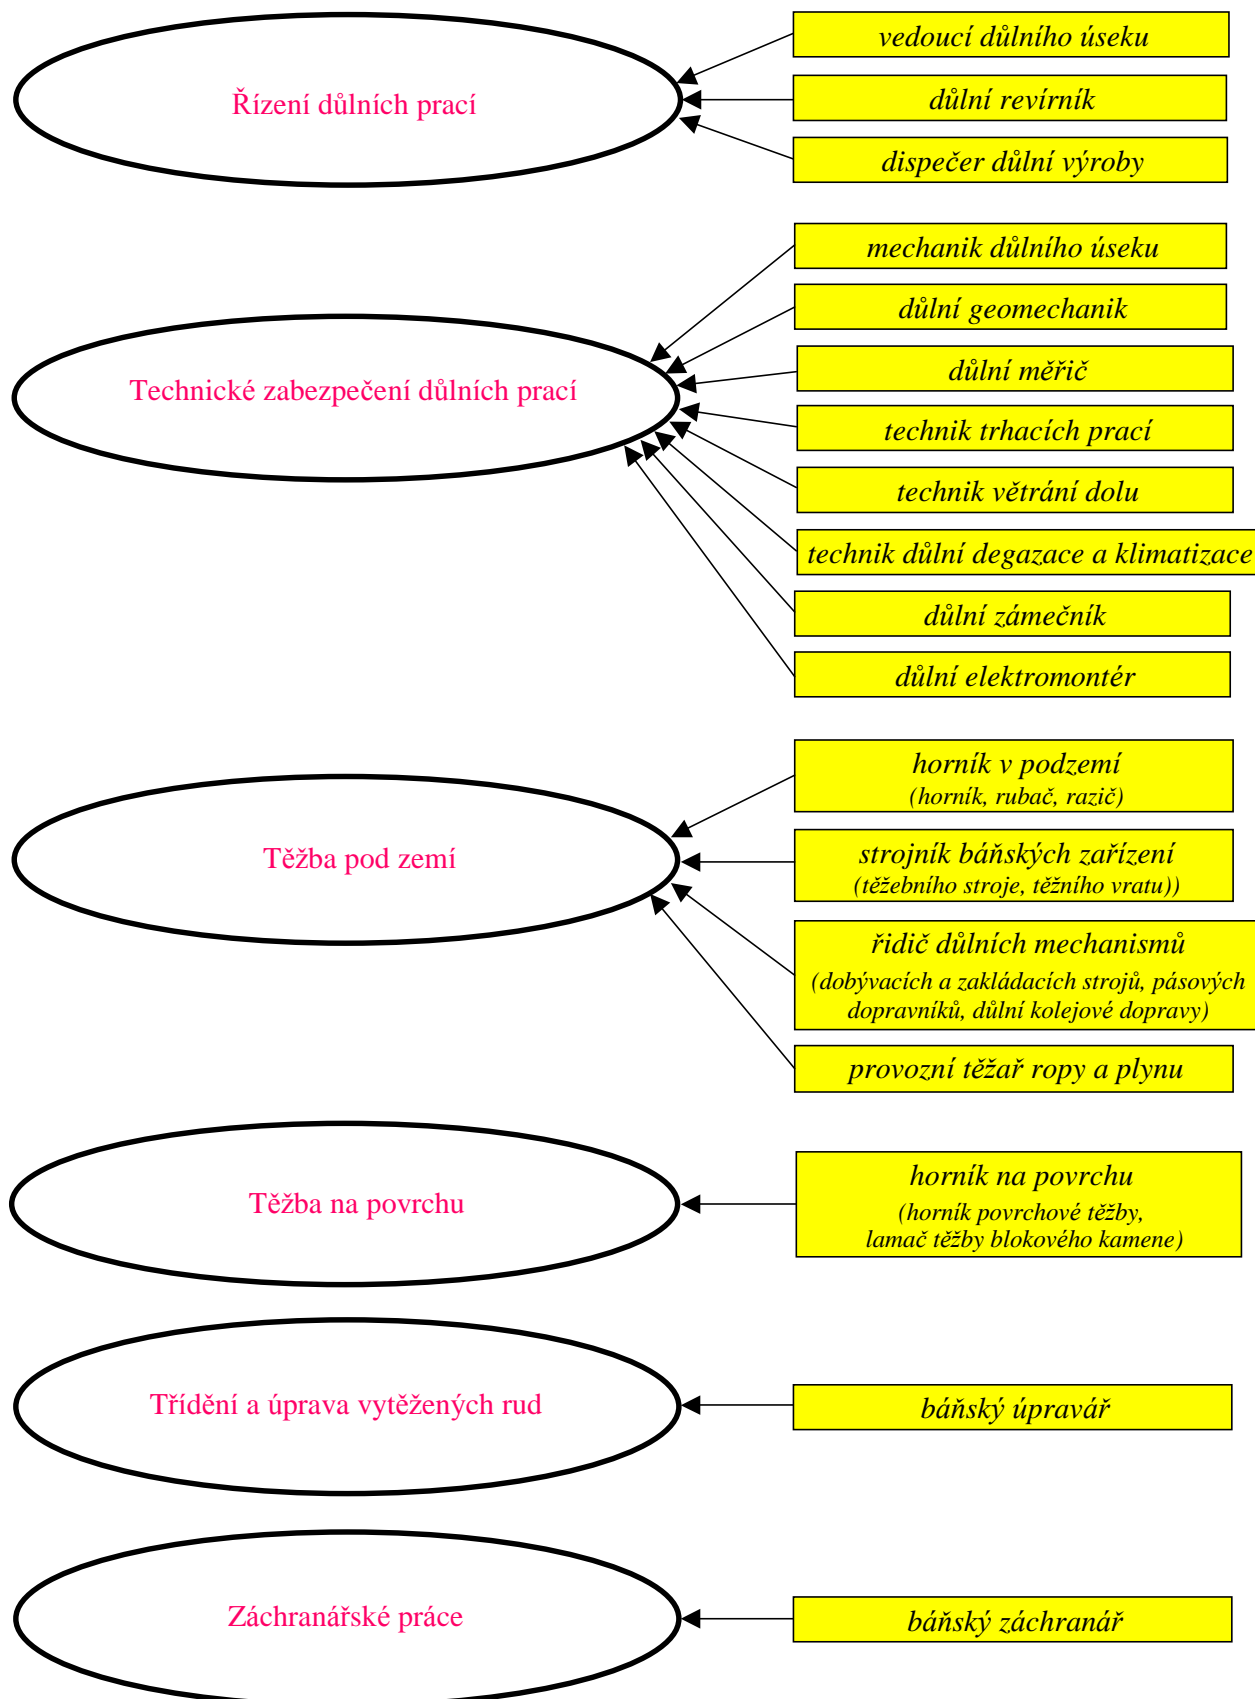

Jak se jednotliví pracovníci podílejí na práci ve vámi vybrané oblasti?