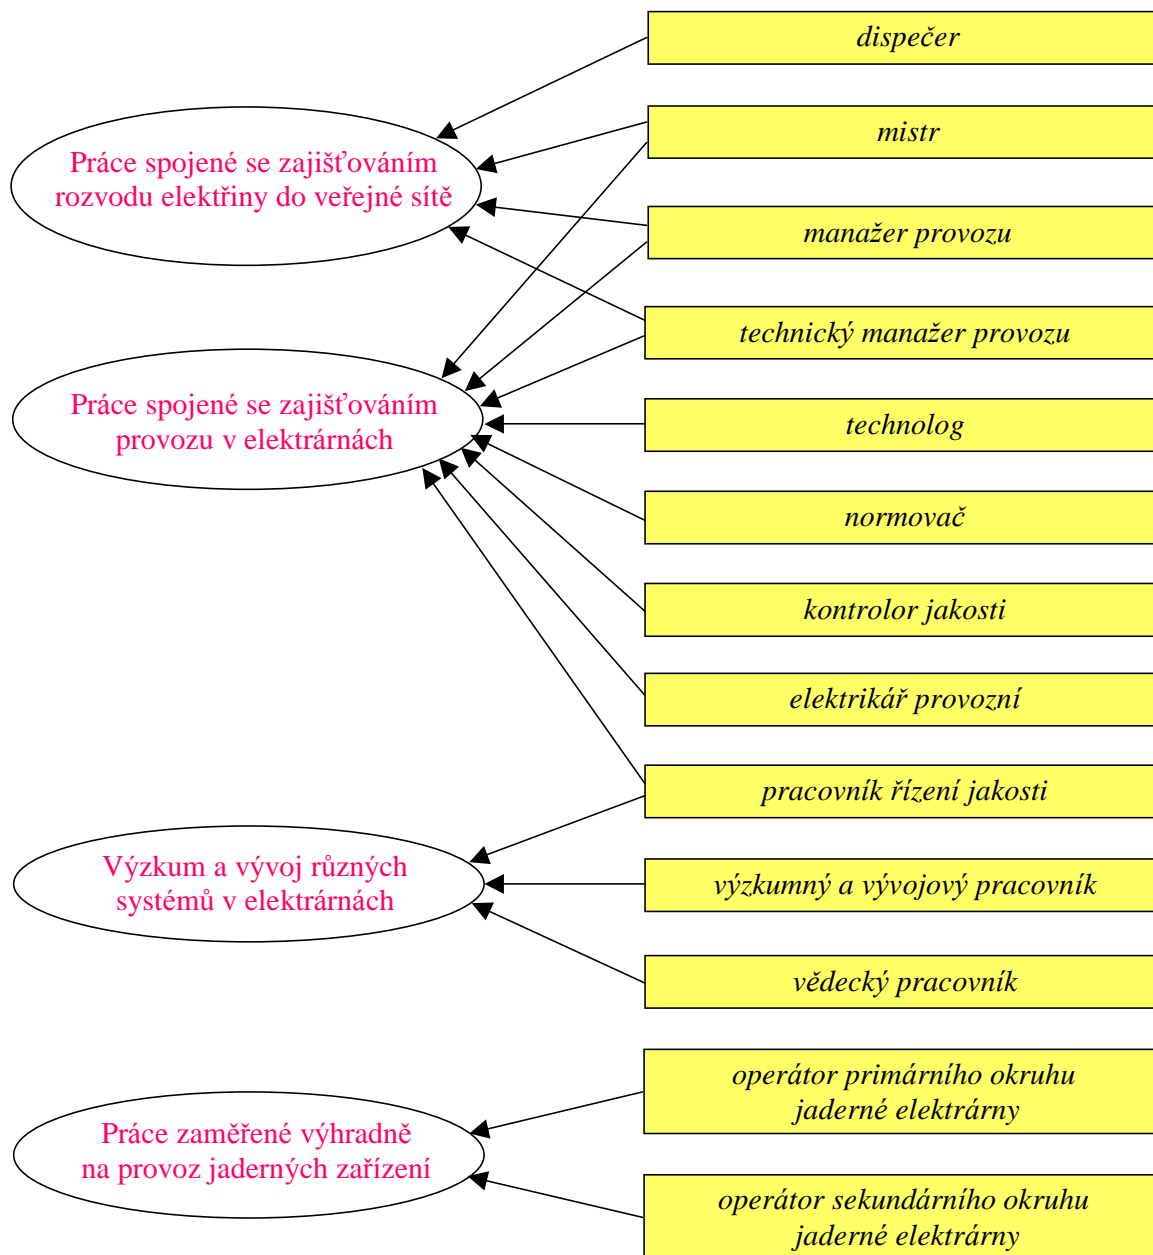

Jak se jednotliví pracovníci podílejí na práci ve vámi vybrané oblasti?