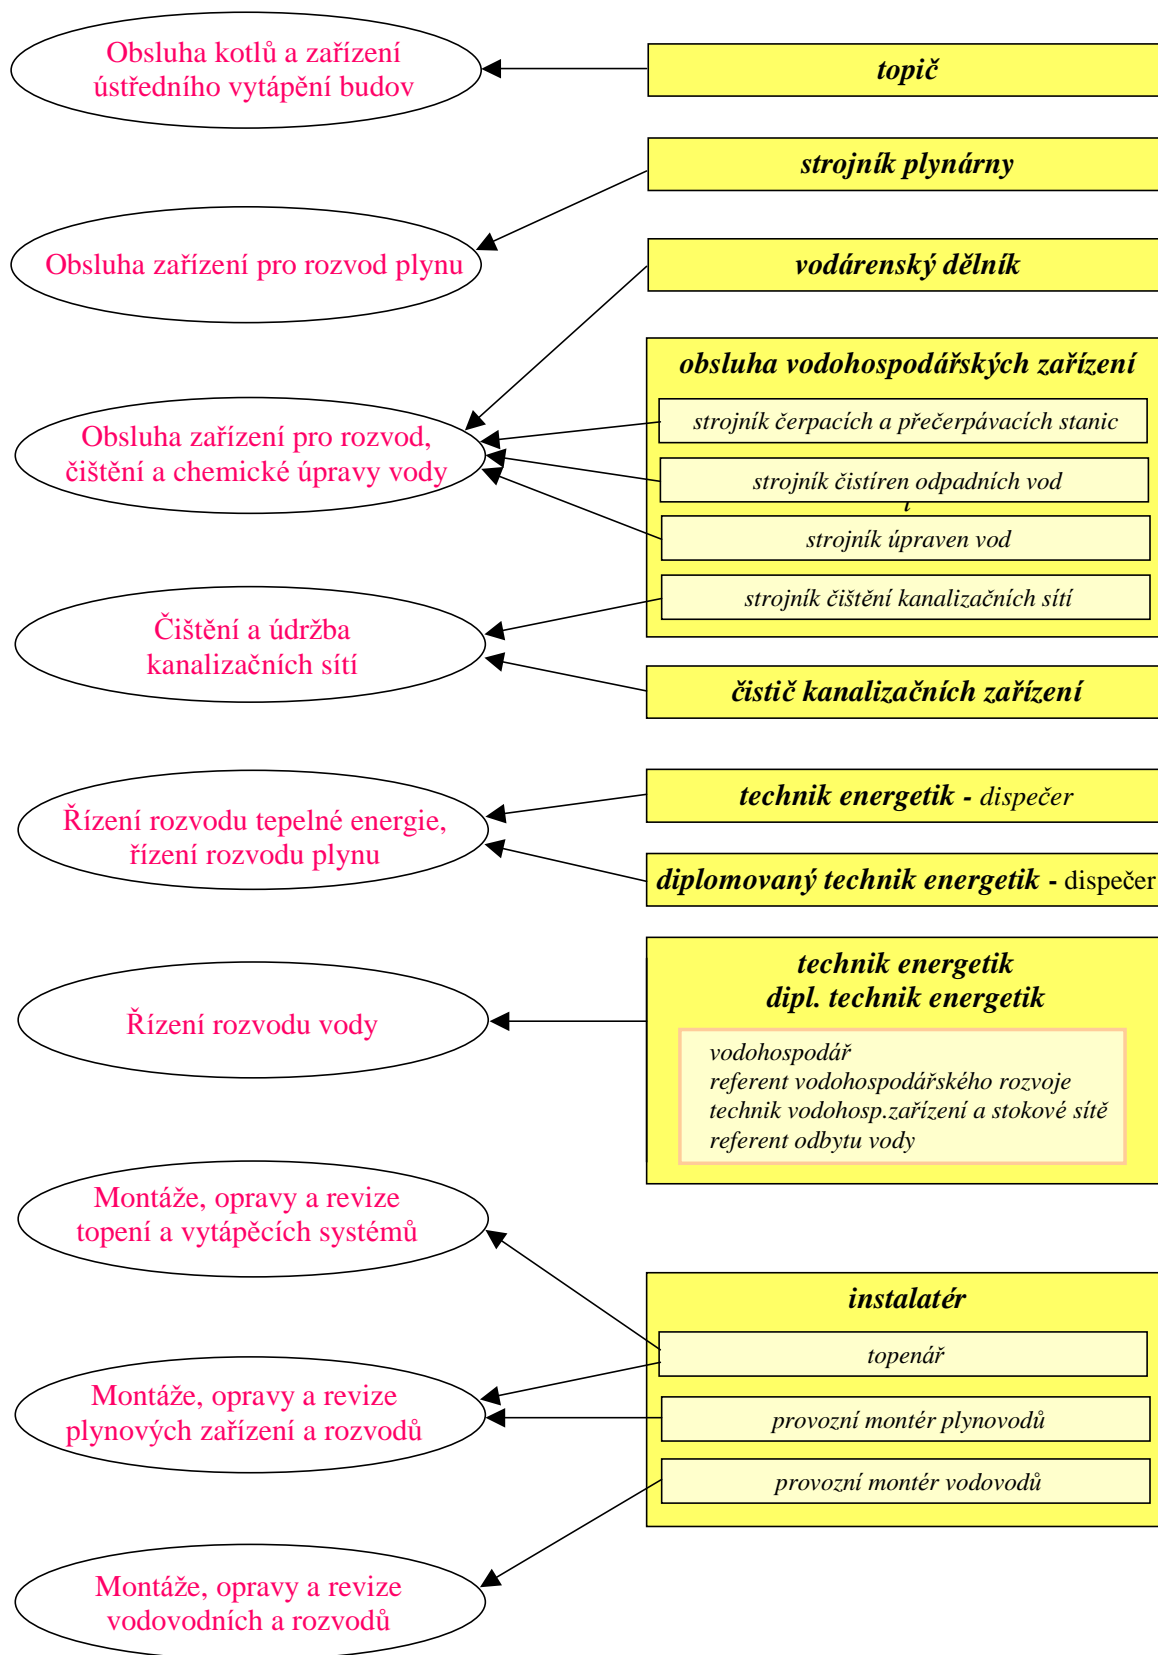

Jak se jednotliví pracovníci podílejí na práci ve vámi vybrané oblasti?