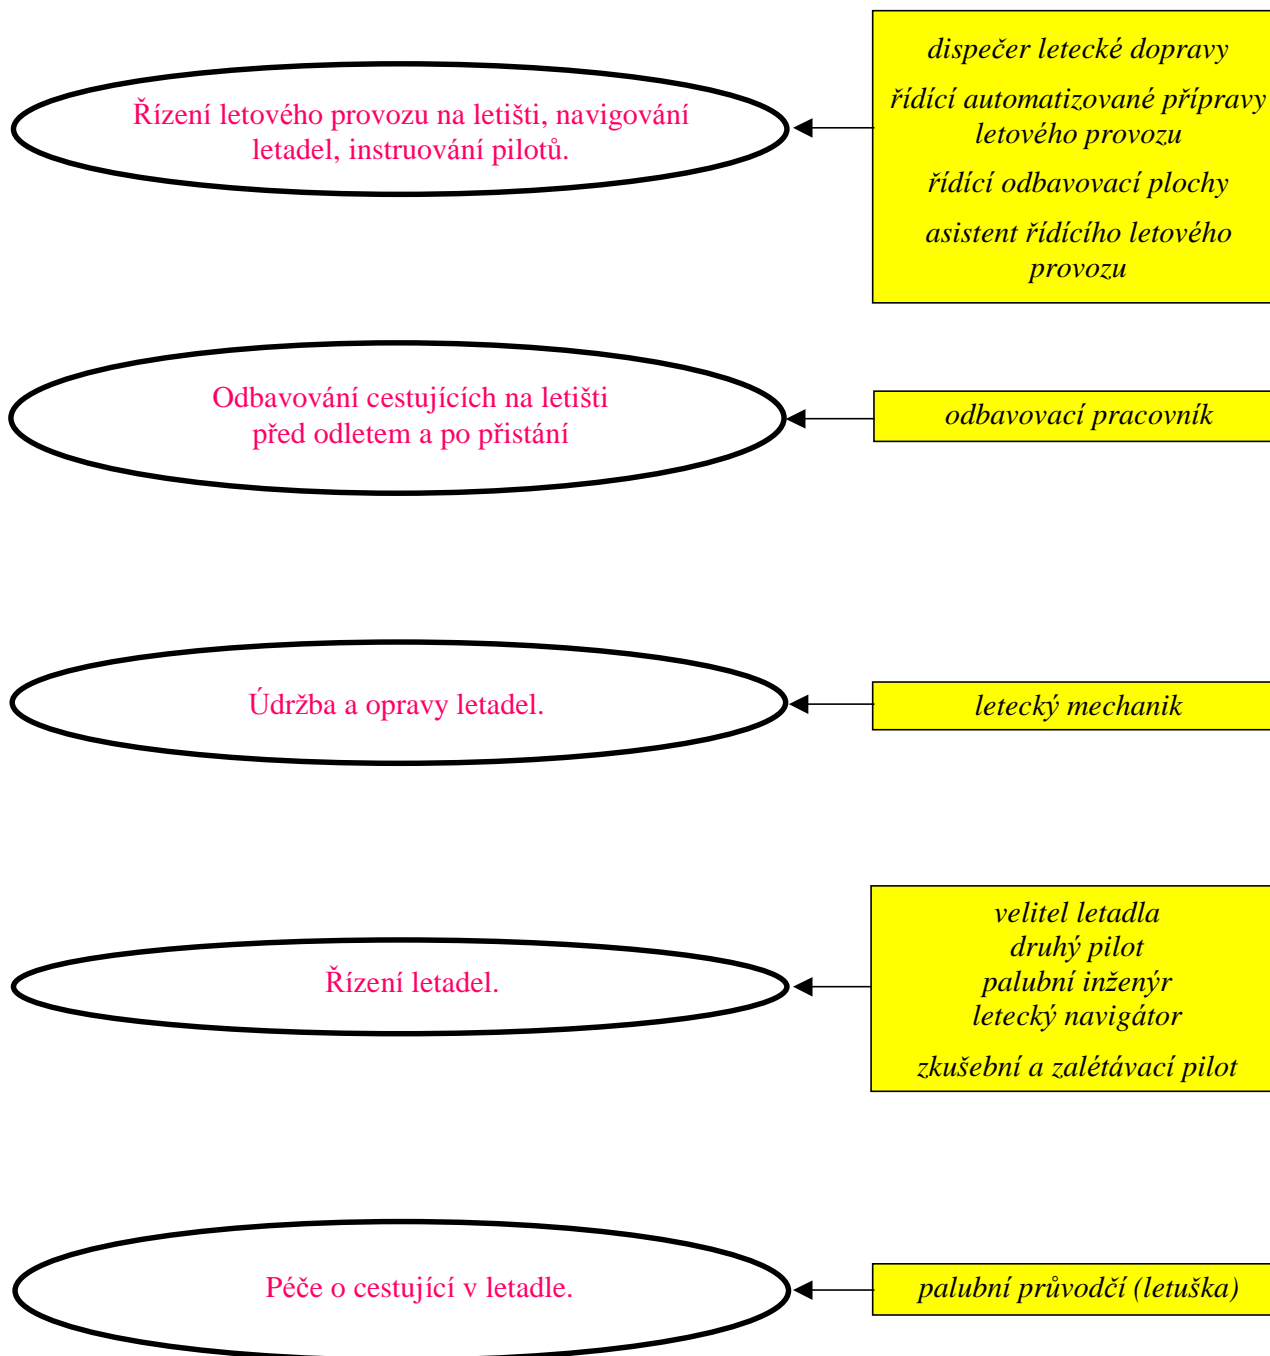

LETADLO, LETIŠTĚ

Přitahují vás letadla a letecká doprava?

Je na vás absolutní spolehnutí?
Zvládáte svou práci a své úkoly v daných termínech bez zpoždění?

Bude vám vyhovovat práce na směny?

*Pokud jste na výše položené otázky odpověděli ANO,
mohla by pro vás být vhodná právě oblast LETADLO, LETIŠTĚ*

Jak se jednotliví pracovníci podílejí na práci ve vámi vybrané oblasti?

Jaký je hlavní charakter činnosti?

Vydávání dokladů, evidování	Dispečerské řízení, navigování, dávání pokynů	Řízení, organizování, kontrola	Evidování, kontrola údajů, plánování	Odhalování příčin poruch a jejich opravy	Seřizování	Provádění revizí
odbavovací pracovník	dispečér letecké dopravy	řídící automatizované přípravy letového provozu		letecký mechanik		
	řídící odbavovací plochy		asistent řídicího letového provozu			

Řízení, organizování	Pilotování	Kontrola funkcí a obsluha zařízení a systémů	Navigování	Odhalování příčin poruch a jejich opravy	Roznášení potravin a nápojů	Poskytování rad a informací
velitel letadla					palubní průvodčí - letuška	
	druhý pilot					
	zkušební a zalétávací pilot					
		palubní inženýr				
			navigátor			