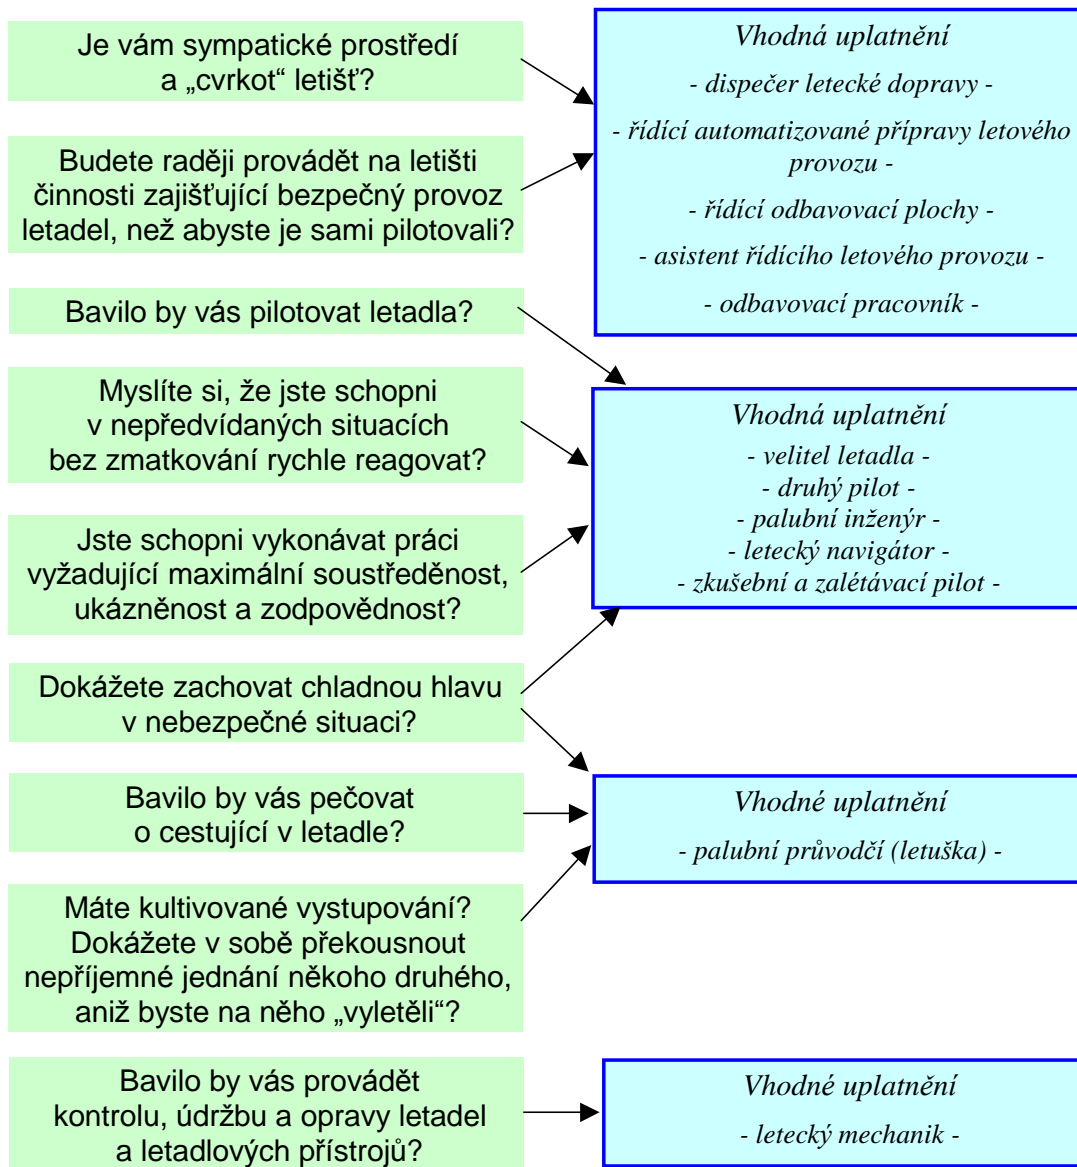

LETADLO, LETIŠTĚ

Přitahují vás letadla a letecká doprava?

Je na vás absolutní spolehnutí?
Zvládáte svou práci a své úkoly v daných termínech bez zpoždění?

Bude vám vyhovovat práce na směny?

*Pokud jste na výše položené otázky odpověděli ANO,
mohla by pro vás být vhodná právě oblast LETADLO, LETIŠTĚ*

Jak se jednotliví pracovníci podílejí na práci ve vámi vybrané oblasti?

Jaký je hlavní charakter činnosti?

Vydávání dokladů, evidování	Dispečerské řízení, navigování, dávání pokynů	Řízení, organizování, kontrola	Evidování, kontrola údajů, plánování	Odhalování příčin poruch a jejich opravy	Seřizování	Provádění revizí
odbavovací pracovník	dispečér letecké dopravy	řídící automatizované přípravy letového provozu		letecký mechanik		
	řídící odbavovací plochy		asistent řídicího letového provozu			

Řízení, organizování	Pilotování	Kontrola funkcí a obsluha zařízení a systémů	Navigování	Odhalování příčin poruch a jejich opravy	Roznášení potravin a nápojů	Poskytování rad a informací
velitel letadla					palubní průvodčí - letuška	
	druhý pilot					
	zkušební a zalétávací pilot					
		palubní inženýr				
			navigátor			