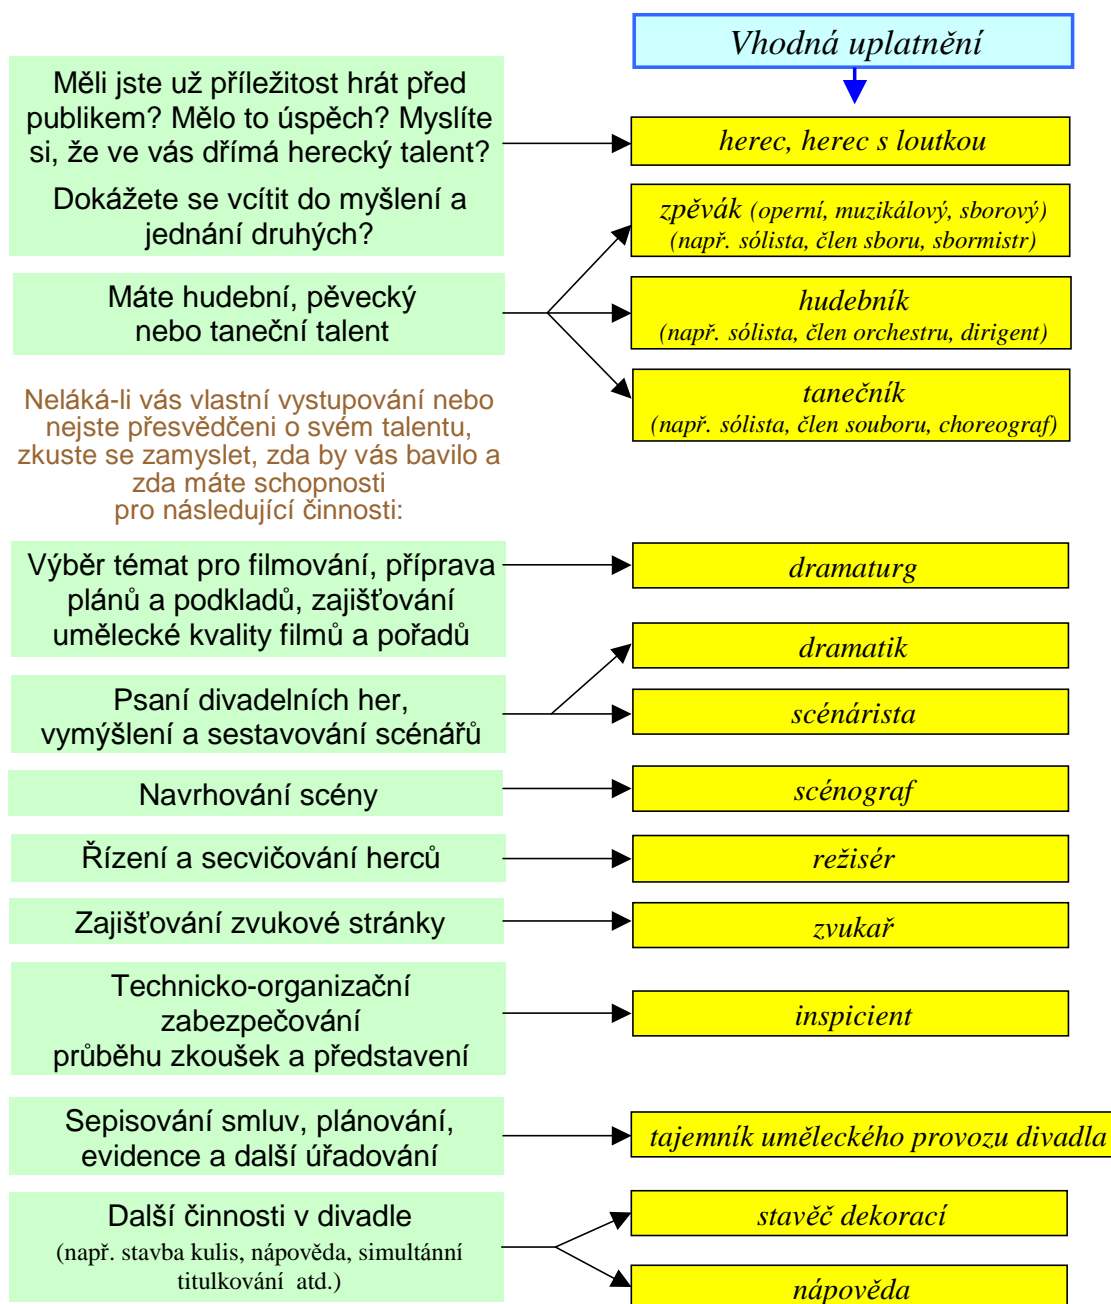

DIVADLO, KONCERTNÍ SÍŇ

Líbila by se vám práce v prostředí divadel nebo koncertních sálů?

Jste ochotní pracovat mimo běžnou pracovní dobu,
vracet se domů i pozdě v noci?

Pokud jste na výše položené otázky odpověděli ANO, mohla by pro vás být vhodná právě oblast **DIVADLO, KONCERTNÍ SÍŇ**.

Jaké vzdělání vede k jednotlivým uplatněním?

Obory vzdělání

Jsou tu nejběžnější a relativně nejhodnější obory školního vzdělání.
To neznamena, že jednotlivá povolání nemohou vykonávat i absolventi jiných oborů.