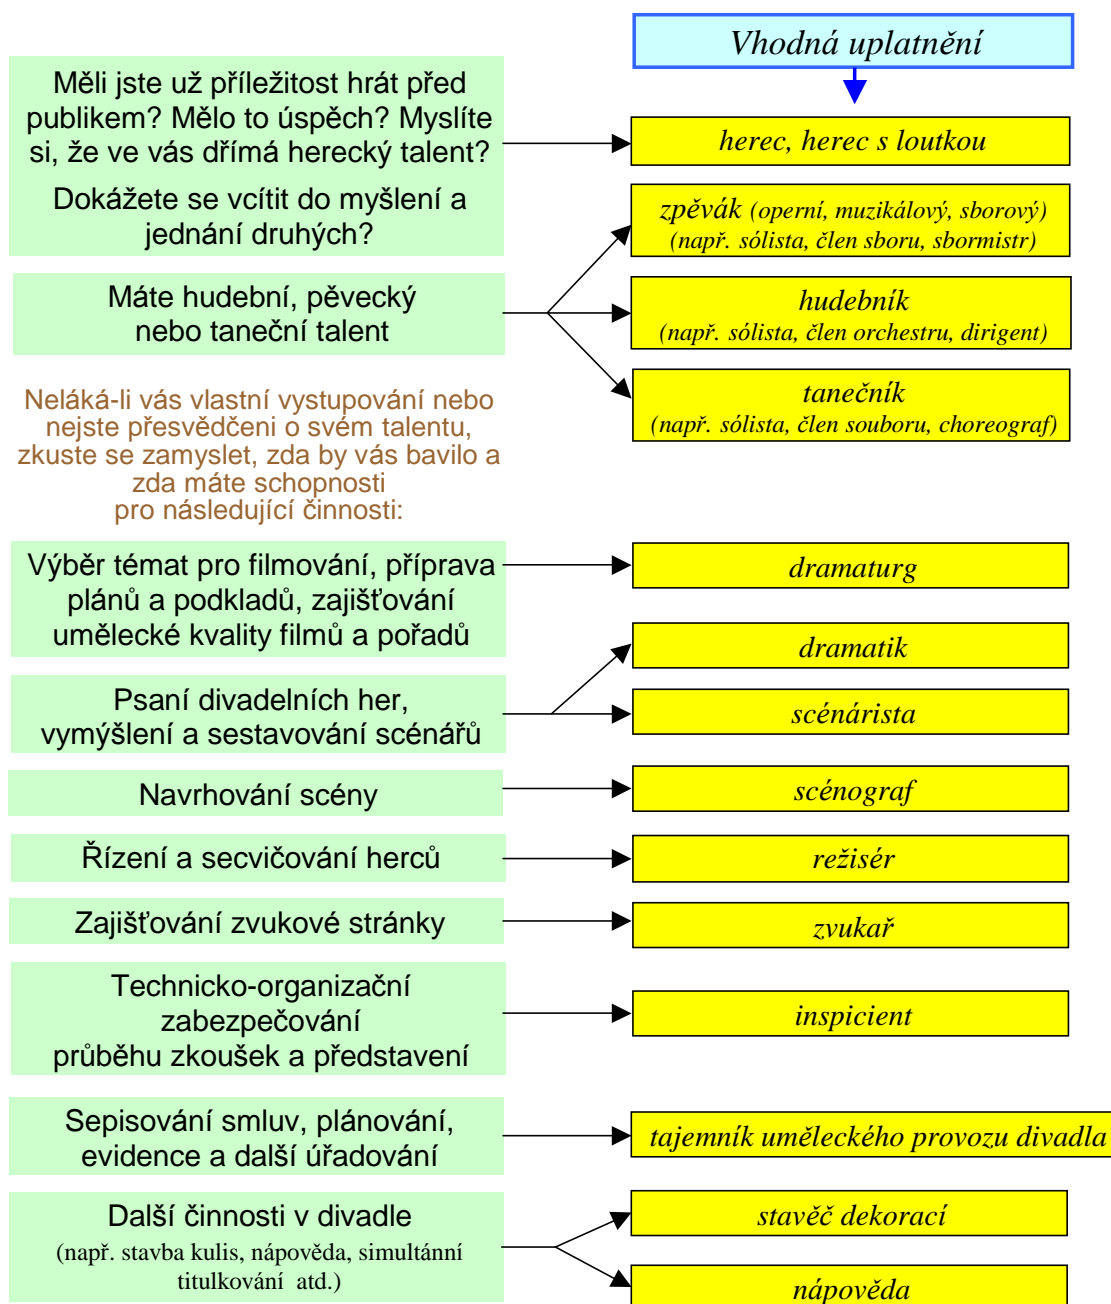

# DIVADLO, KONCERTNÍ SÍŇ

Líbila by se vám práce v prostředí divadel nebo koncertních sálů?

Jste ochotní pracovat mimo běžnou pracovní dobu,  
vracet se domů i pozdě v noci?

Pokud jste na výše položené otázky odpověděli ANO, mohla by pro vás být  
vhodná právě oblast **DIVADLO, KONCERTNÍ SÍŇ**.

# Jaké vzdělání vede k jednotlivým uplatněním?